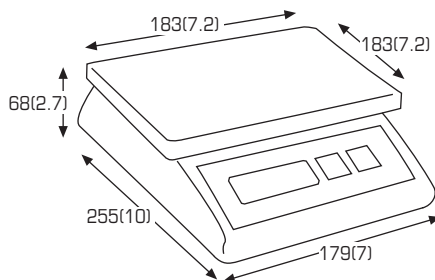

Características

- ✓ Gran pantalla de cristal líquido, 5/8 pulg. de altura
- ✓ Platillo desmontable
- ✓ Deducción de la tara
- ✓ Duración de la pila: 800 horas
- ✓ Peso en kilogramos y en libras
- ✓ Lectura precisa y rápida
- ✓ Incluye adaptador de corriente alterna
- ✓ Un año de garantía
- ✓ Precisión en condiciones de gran humedad
- ✓ Protección contra salpicaduras

Especificaciones

Modelo	KD200-110	KD200-210	KD200-510
Capacidad	1.000 g (35 oz)	2.000 g (70 oz)	5.000 g (11 lb)
Graduación	1 g (0,05 oz)	2 g (0,1 oz)	5 g (0,2 oz)
Fuente de alimentación	4 batería AA (no incluida) Adaptador AC/DC incluido		

mm(inch)

www.kilotech.com

KILOTECH

Accrédité par Mesures Canada